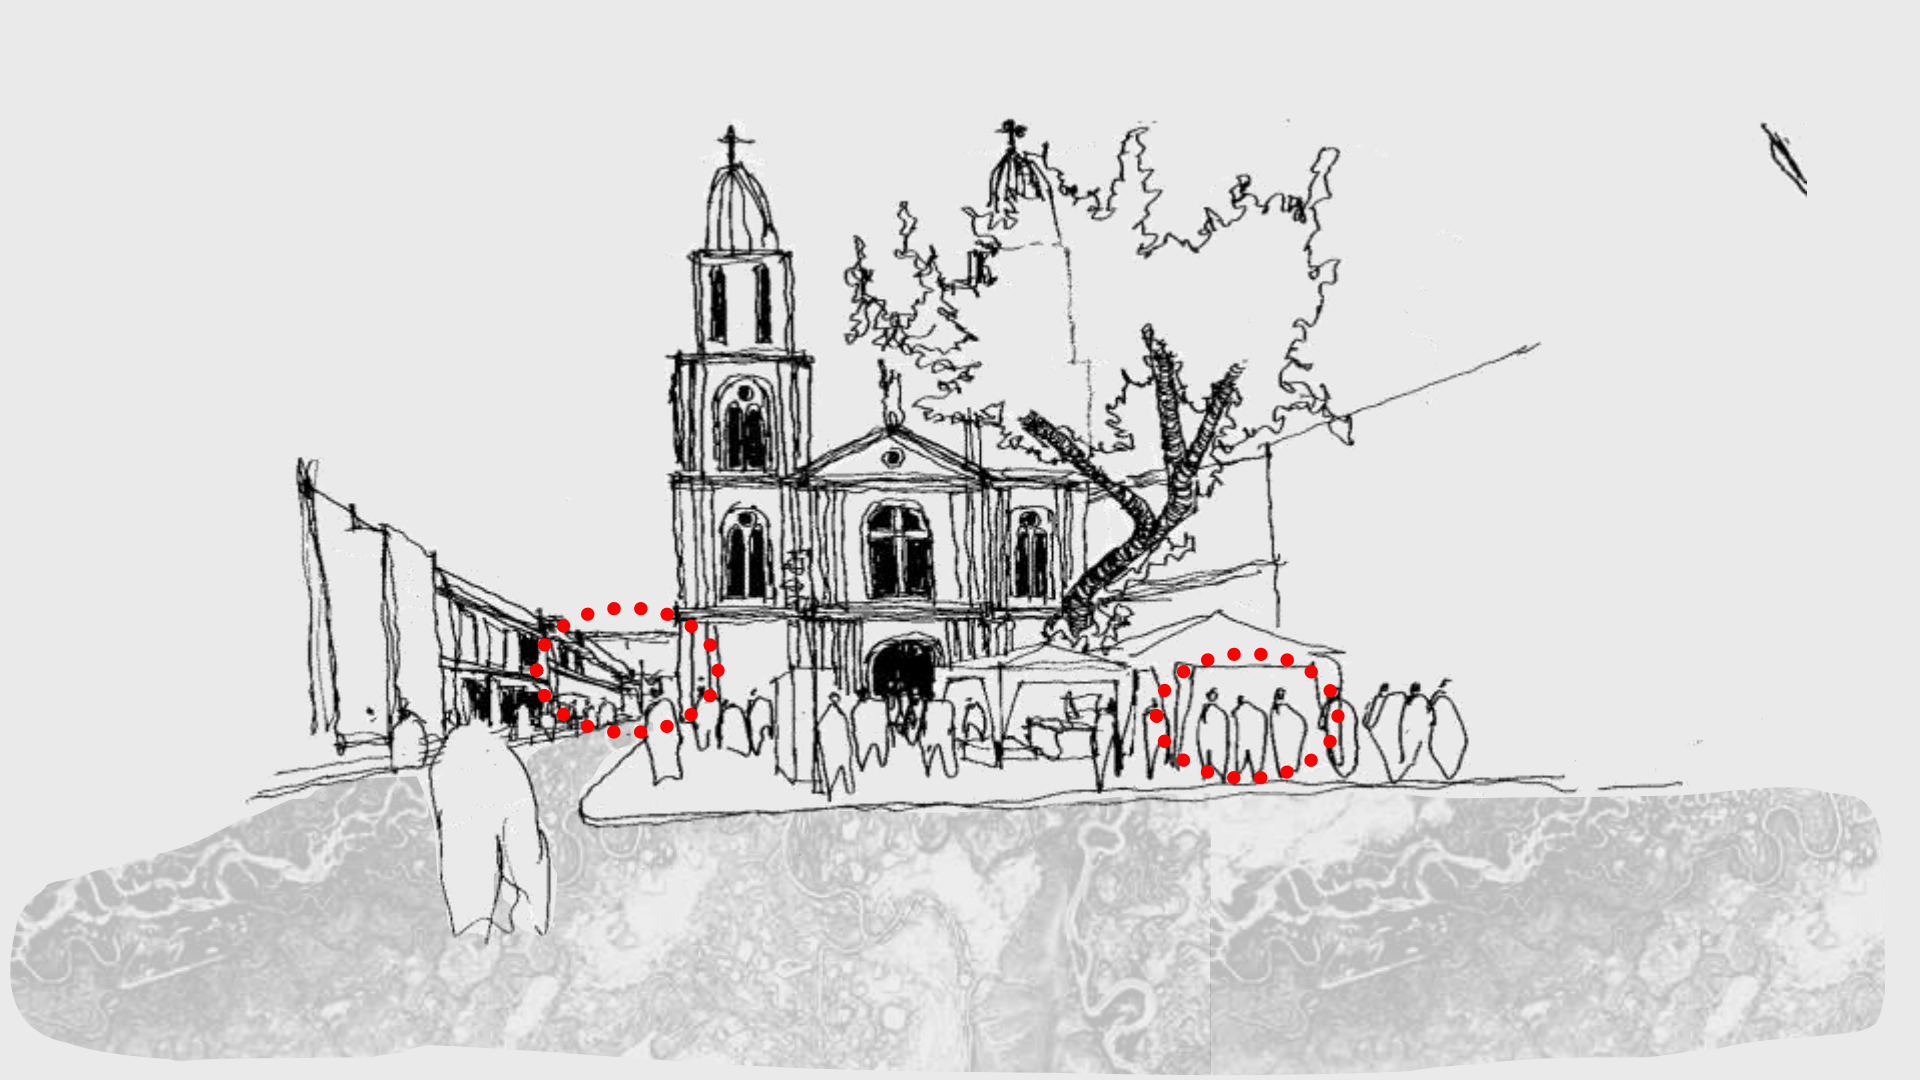

# **Caminando por CUENCA**

**Marcelo Lizana Becerra**

**(articulación de la ciudad)**  
**10 de diciembre 2004**

VISTA DESDE HOTEL  
ORO VERDE  
(CASA MANOLO - MARLENE)

DANE COLOMBIA

La du

RIO TUMPAK PA.