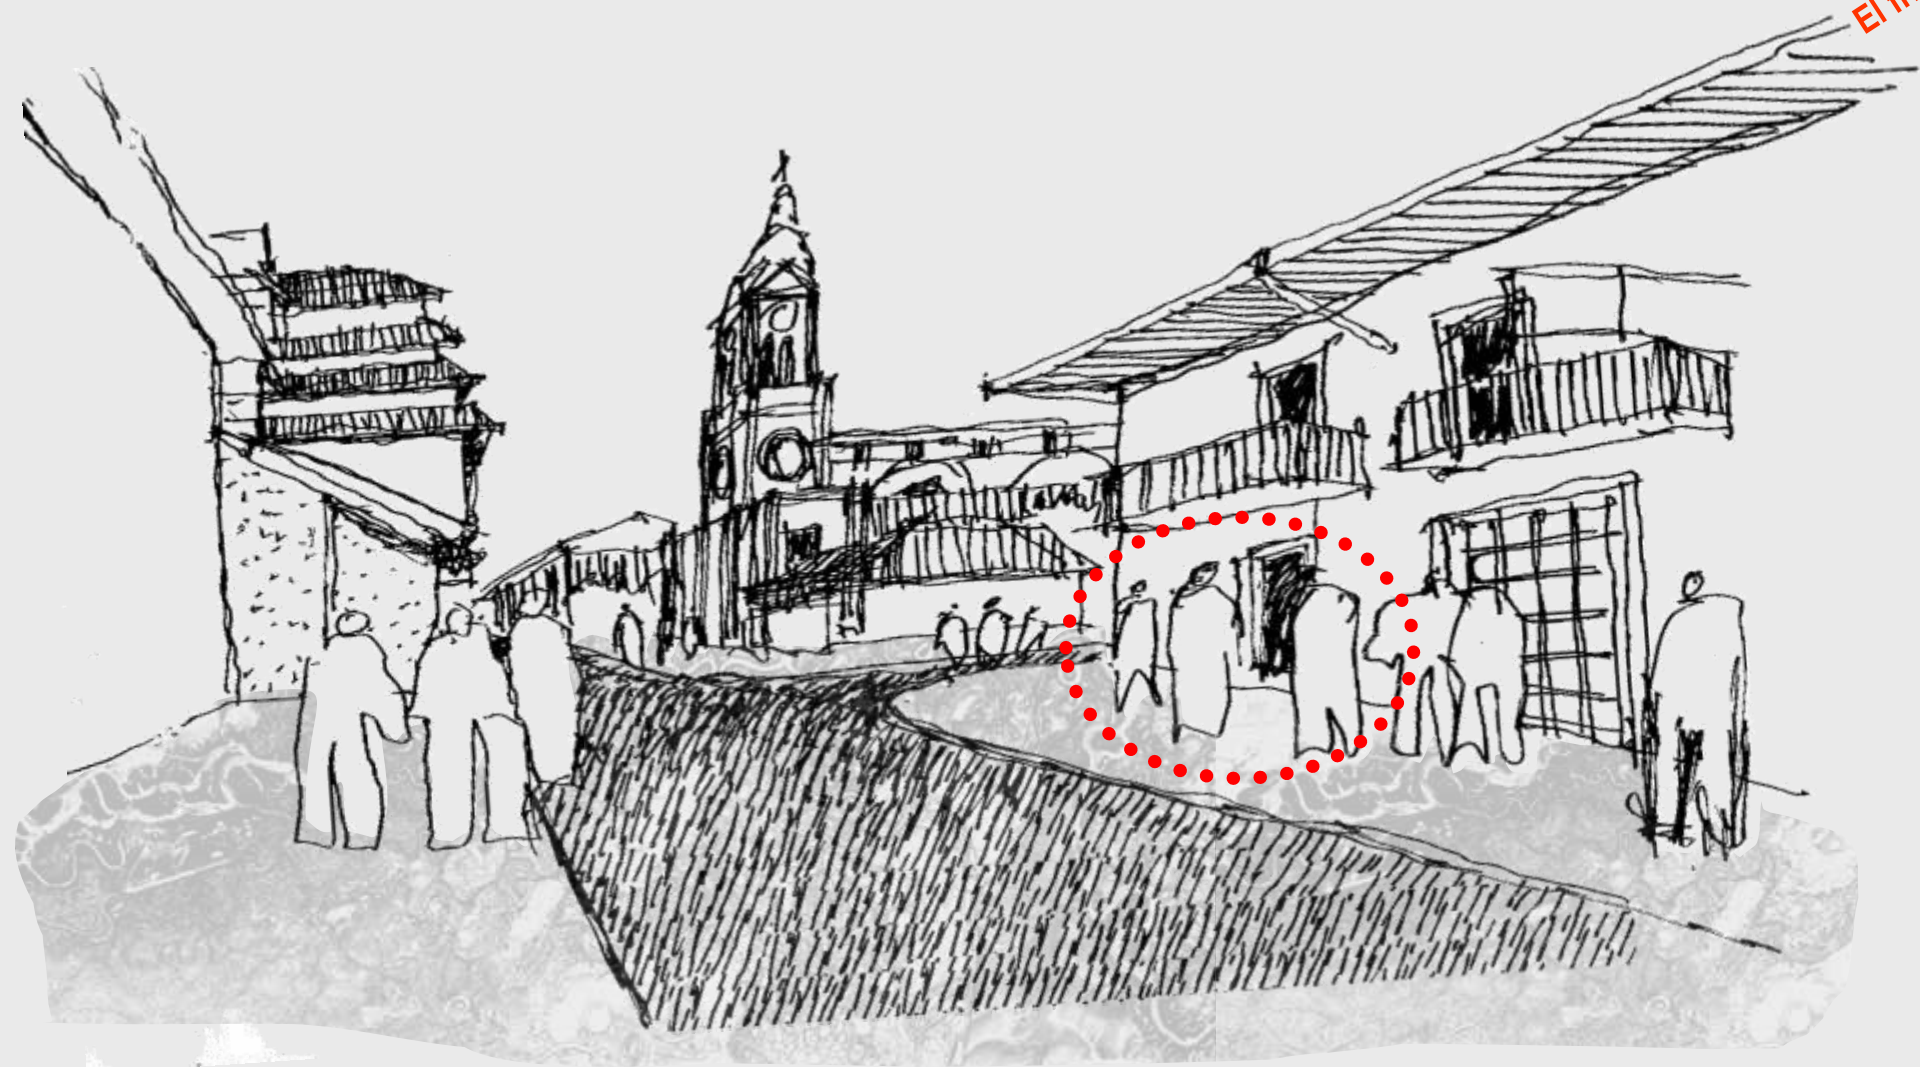

# **Caminando por CUENCA**

**Marcelo Lizana Becerra**

**(articulación de la ciudad)**  
**10 de diciembre 2004**

VISTA DESDE HOTEL  
ORO VERDE  
(CASA MANOLO - MARLENE)

DANE COLOMBIA

La du

RIO TUMPAK PA.