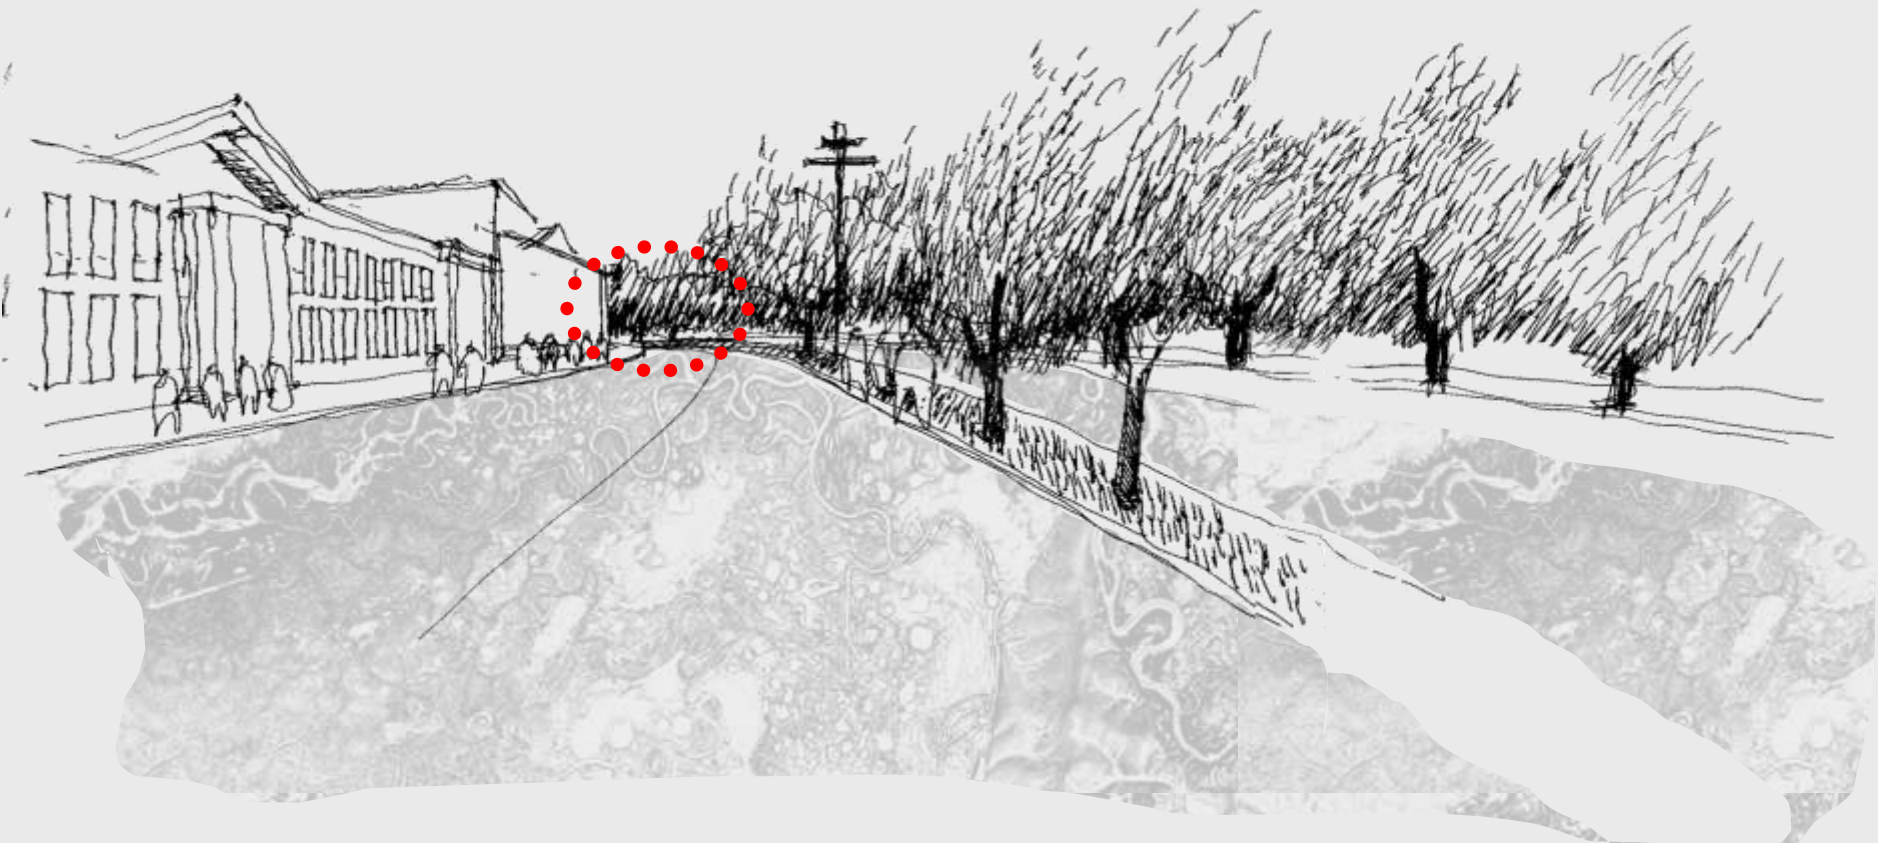

# **Caminando por CUENCA**

**Marcelo Lizana Becerra**

**(articulación de la ciudad)**  
**10 de diciembre 2004**

VISTA DESDE HOTEL  
ORO VERDE  
(CASA MANOLO - MARLENE)

DANE COLOMBIA

La du

RIO TUMPAK PA.