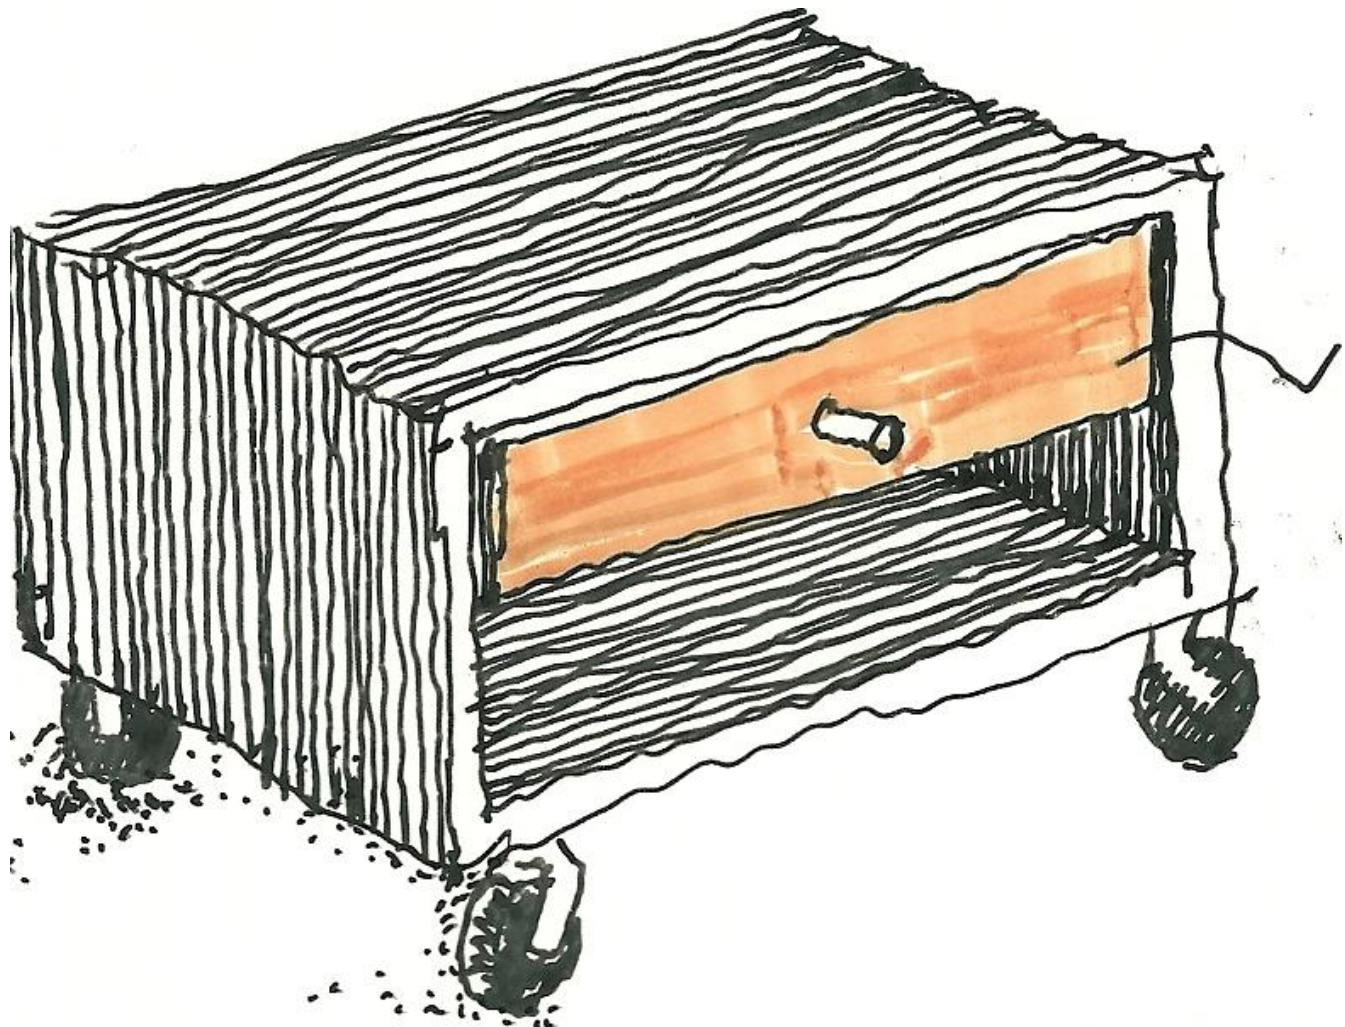

*

velador
con
Lampara para D2

ambimod1

МАТРОНА

ACRILICO O VIDRIO

ESPUMEXA

PUEDEN

30 x 120 x 60

50

50x60x40
~~40~~ 70

VELADOR

Velador
50 60 40

Respaldo ~~inter~~ 160 cama

VELADOR NUEVO

COMODA PARA
TELEVISOR.

COMODA AL CORTADO DE VENTANA.
 2-1-10 M/LON

PARADA
 ED

VEHICULO MUSICAL

REUNIONERO

VELADOR NUEVO

COMODA PARA
TELEVISOR.

QUE HACER CON LOS TERRAZOS QUE ESTAN
EN LA PARED