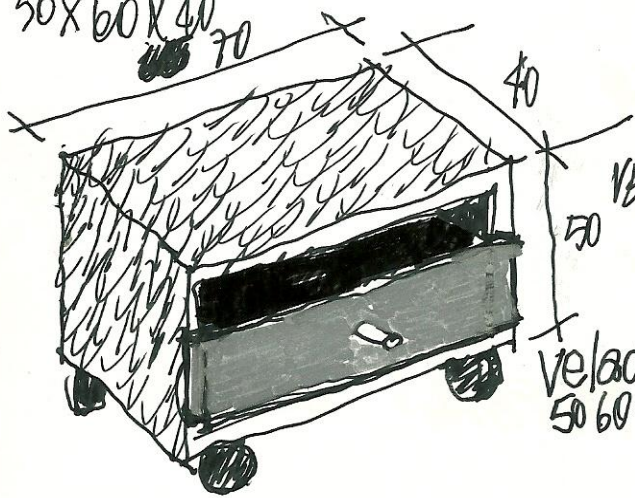

*

velador
con
Lampara para D2

ambimod1

МАТРОНА

ACRILICO O VIDRIO

ESPUMEXA

PUEDEN

30 x 120 x 60

50

50x60x40
~~40~~ 70

VELADOR

Velador
50 60 40

Respaldo ~~inter~~ 160 cama

VELADOR NUEVO

COMODA PARA
TELEVISOR.

COMODA AL CORTADO DE VENTANA.
 2-1-10 M/LON

PARADA
 ED

VEHICULO MUSICAL

REUNIONERO

VELADOR NUEVO

COMODA PARA
TELEVISOR.

QUE HACER CON LOS TERRAZOS QUE ESTAN
EN LA PARED