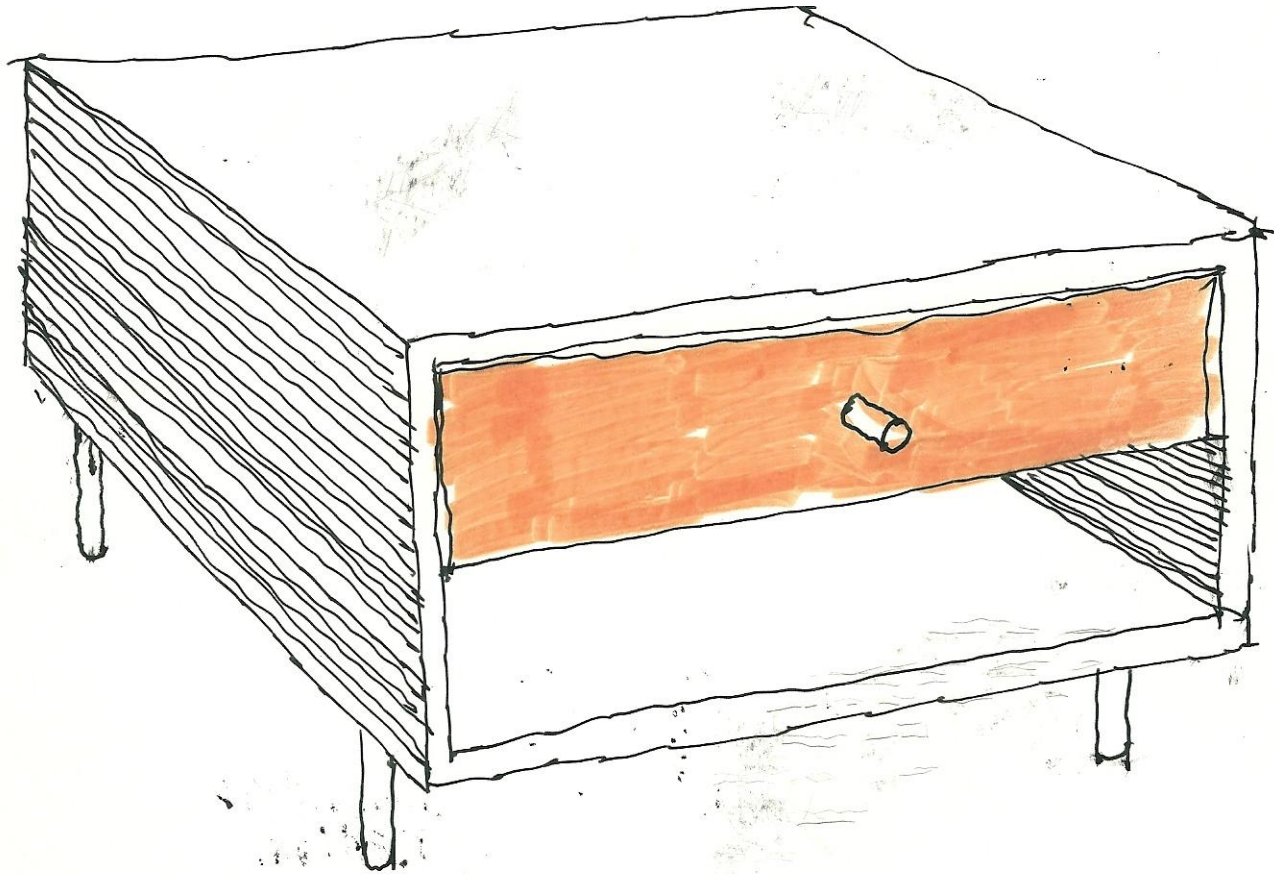

*

velador
con
Lampara para D2

ambimod1

МАТРОНА

ACRILICO O VIDRIO

ESPUMEXA

PUEDEN

30 x 120 x 60

50

50x60x40
~~40~~ 70

VELADOR

Velador
50 60 40

Respaldo ~~inter~~ 160 cama

VELADOR NUEVO

COMODA PARA
TELEVISOR.

COMODA AL CORTADO DE VENTANA.
 2-1-10 M/LON

PARADA
 ED

VEHICULO MUSICAL

REUNIONERO

VELADOR NUEVO

COMODA PARA
TELEVISOR.

QUE HACER CON LOS TERRAZOS QUE ESTAN
EN LA PARED