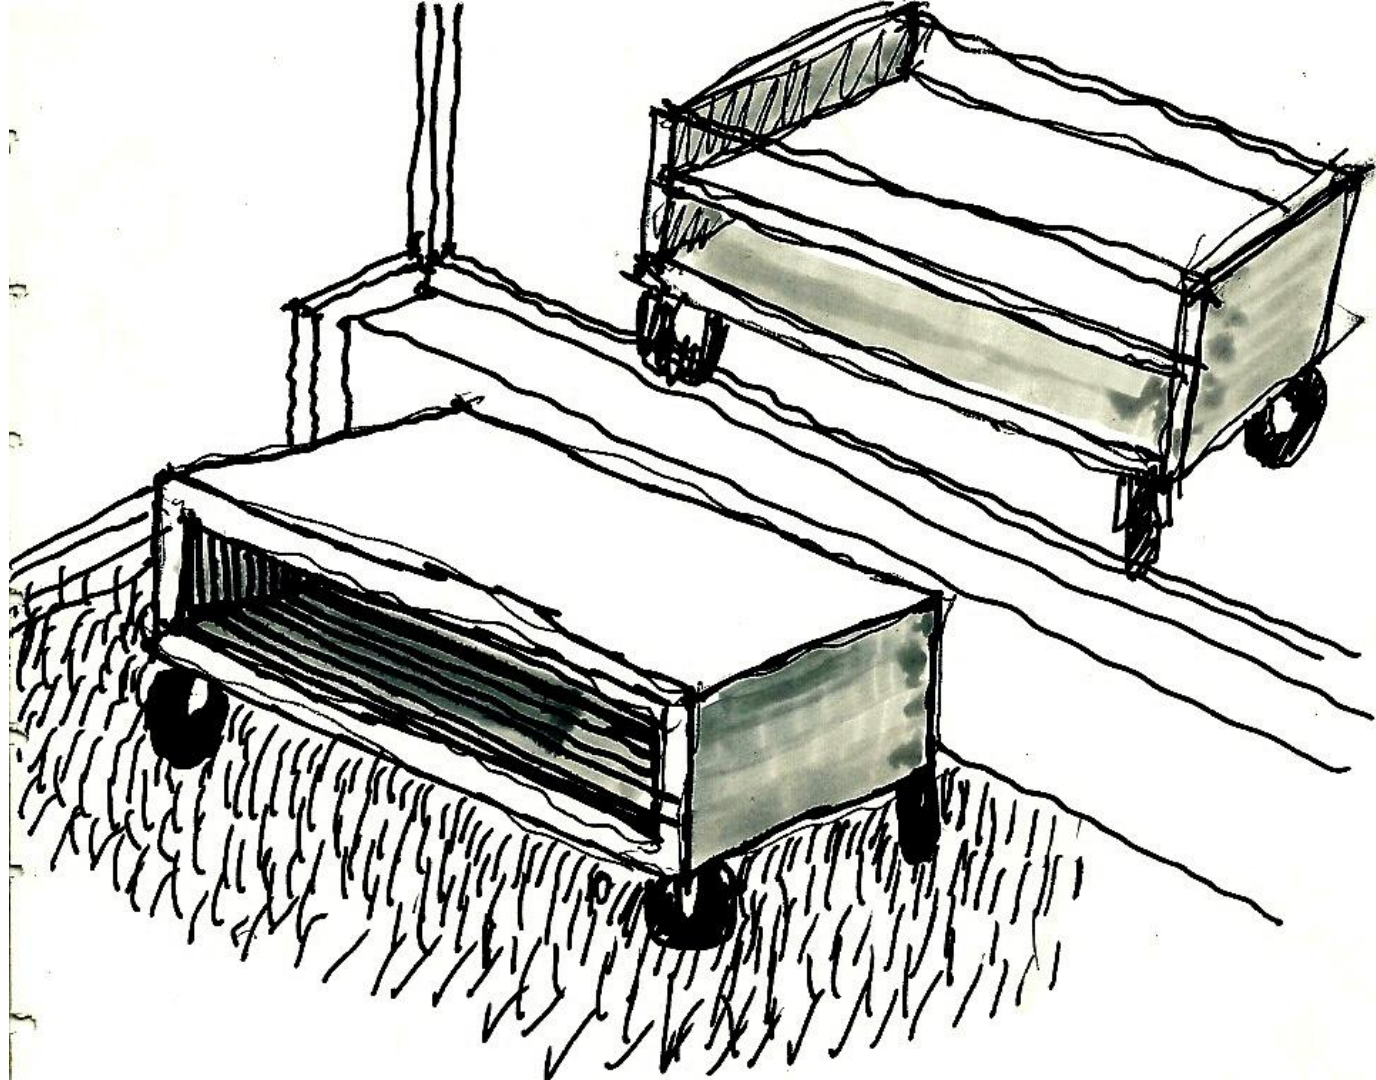

*

velador
con
Lampara para D2

ambimod1

МАТРОНА

ACRILICO O VIDRIO

ESPUMEXA

PUEDEN

30 x 120 x 60

50

50x60x40
~~40~~ 70

VELADOR

Velador
50 60 40

Respaldo ~~inter~~ 160 cama

VELADOR NUEVO

COMODA PARA
TELEVISOR.

COMODA AL CORTADO DE VENTANA.
 2-1-10 M/LON

PARADA
 ED

VEHICULO MUSICAL

REUNIONERO

VELADOR NUEVO

COMODA PARA
TELEVISOR.

QUE HACER CON LOS TERRAZOS QUE ESTAN
EN LA PARED