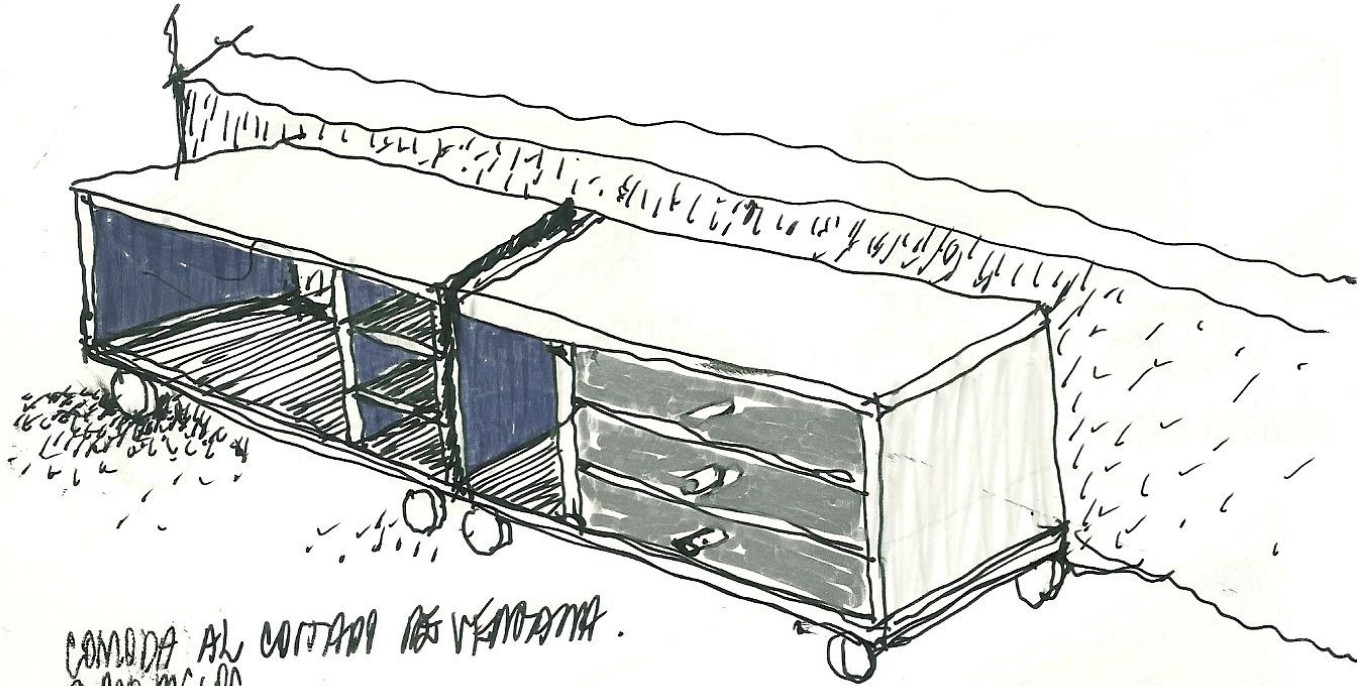

*

velador
con
Lampara para D2

ambimod1

МАТРОНА

ACRILICO O VIDRIO

ESPUMEXA

PUEDEN

30 x 120 x 60

50

50x60x40
~~40~~ 70

VELADOR

Velador
50 60 40

Respaldo ~~inter~~ 160 cama

VELADOR NUEVO

COMODA PARA
TELEVISOR.

COMODA AL CORTADO DE VENTANA.
 2-1-10 M/LON

PARADA
 ED

VEHICULO MUSICAL

REUNIONERO

VELADOR NUEVO

COMODA PARA
TELEVISOR.

QUE HACER CON LOS TERRAZOS QUE ESTAN
EN LA PARED