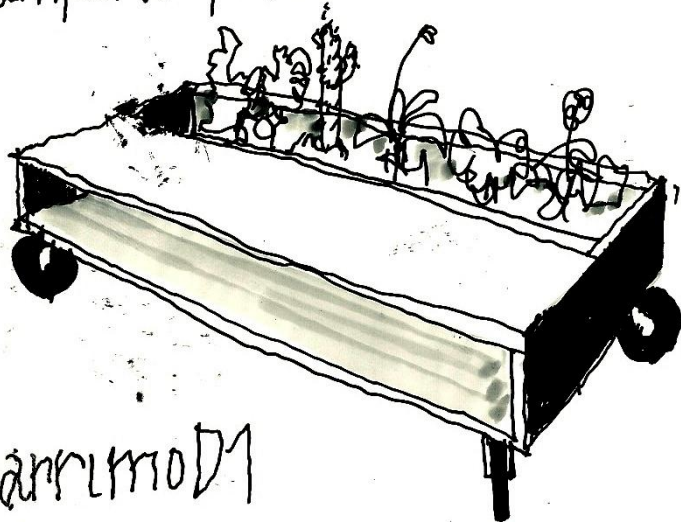

*

velador
con
Lampara para D2

ambimod1

МАТРОНА

ACRILICO O VIDRIO

ESPUMEXA

PUEDEN

30 x 120 x 60

50

50x60x40
~~40~~ 70

VELADOR

Velador
50 60 40

Respaldo ~~inter~~ 160 cama

VELADOR NUEVO

COMODA PARA
TELEVISOR.

COMODA AL CORTADO DE VENTANA.
 2-1-10 M/LON

PARADA
 ED

VEHICULO MUSICAL

REUNIONERO

VELADOR NUEVO

COMODA PARA
TELEVISOR.

QUE HACER CON LOS TERRAZOS QUE ESTAN
EN LA PARED